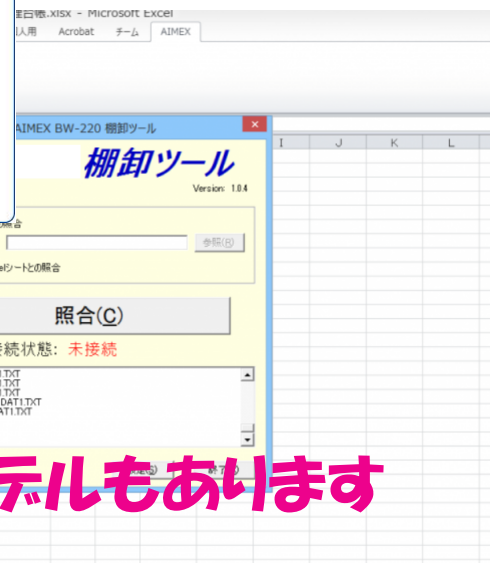

# 照合機能付きバーコードリーダー

2次元

1次元

Bluetooth 照合機能付ワイヤレス ポケットスキャナ

ポカヨケデータ照合機能が標準装備

テンキー付きデータコレクター

業務アプリ標準搭載

・通信 WLAN、バッチモデル