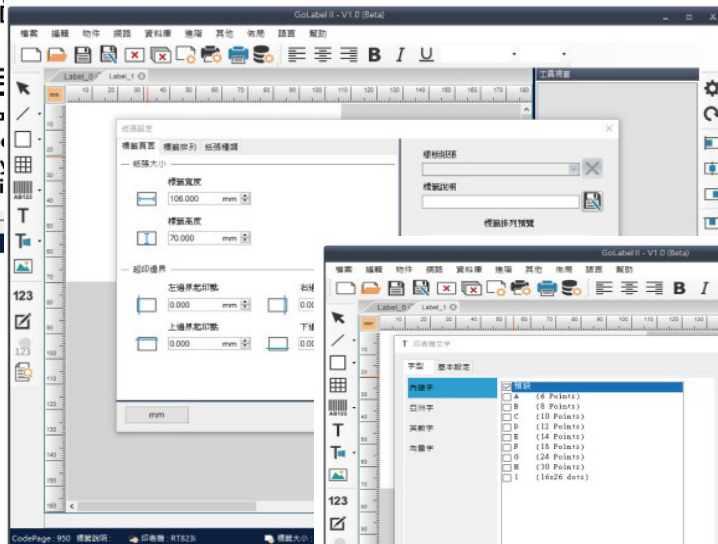

ラベルデザインソフトウェア

GoLabel II
Label design software

GoDEX

- GODEXプリンター専用
ラベルデザインソフトウェア
- キャリブレート機能
- 接続プリンター検索機能
- エクセルなどのファイルからの
データインポート機能
- テキスト、1、2次元バーコード
画像ファイル
- 連番機能、変数機能など

ライセンス無料！！

詳細はこちら

 **Foresttech**TM
Safty Tools and Labeling System