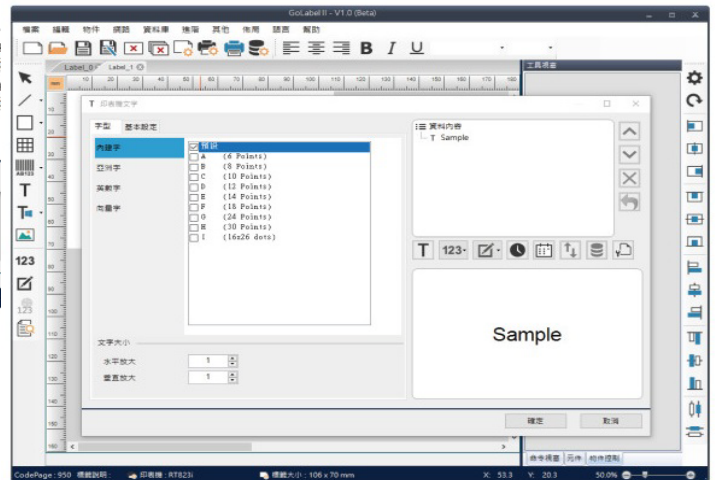

ラベルデザインソフトウェア

GoLabel II
Label design software

GoDEX

- GODEXプリンター専用
ラベルデザインソフトウェア
- キャリブレート機能
- 接続プリンター検索機能
- エクセルなどのファイルからの
データインポート機能
- テキスト、1、2次元バーコード
画像ファイル
- 連番機能、変数機能など

ライセンス無料！！

詳細はこちら

 **Foresttech**TM
Safty Tools and Labeling System