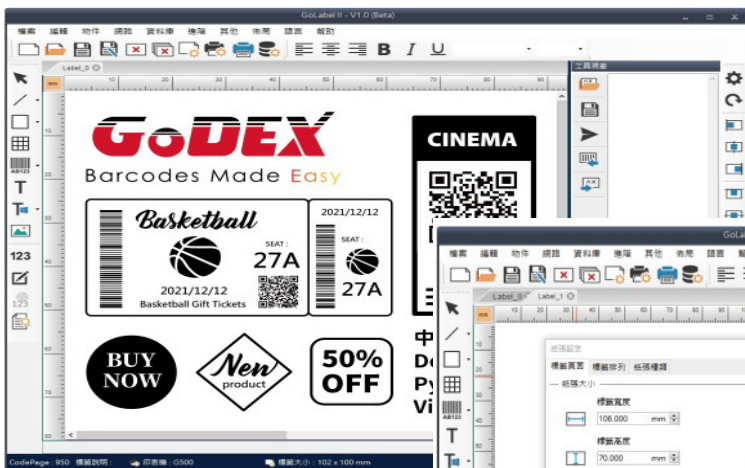

ラベルデザインソフトウェア

GoLabel II
Label design software

GoDEX

- GODEXプリンター専用
ラベルデザインソフトウェア
- キャリブレート機能
- 接続プリンター検索機能
- エクセルなどのファイルからの
データインポート機能
- テキスト、1、2次元バーコード
画像ファイル
- 連番機能、変数機能など

ライセンス無料！！

詳細はこちら

 **Foresttech**TM
Safty Tools and Labeling System